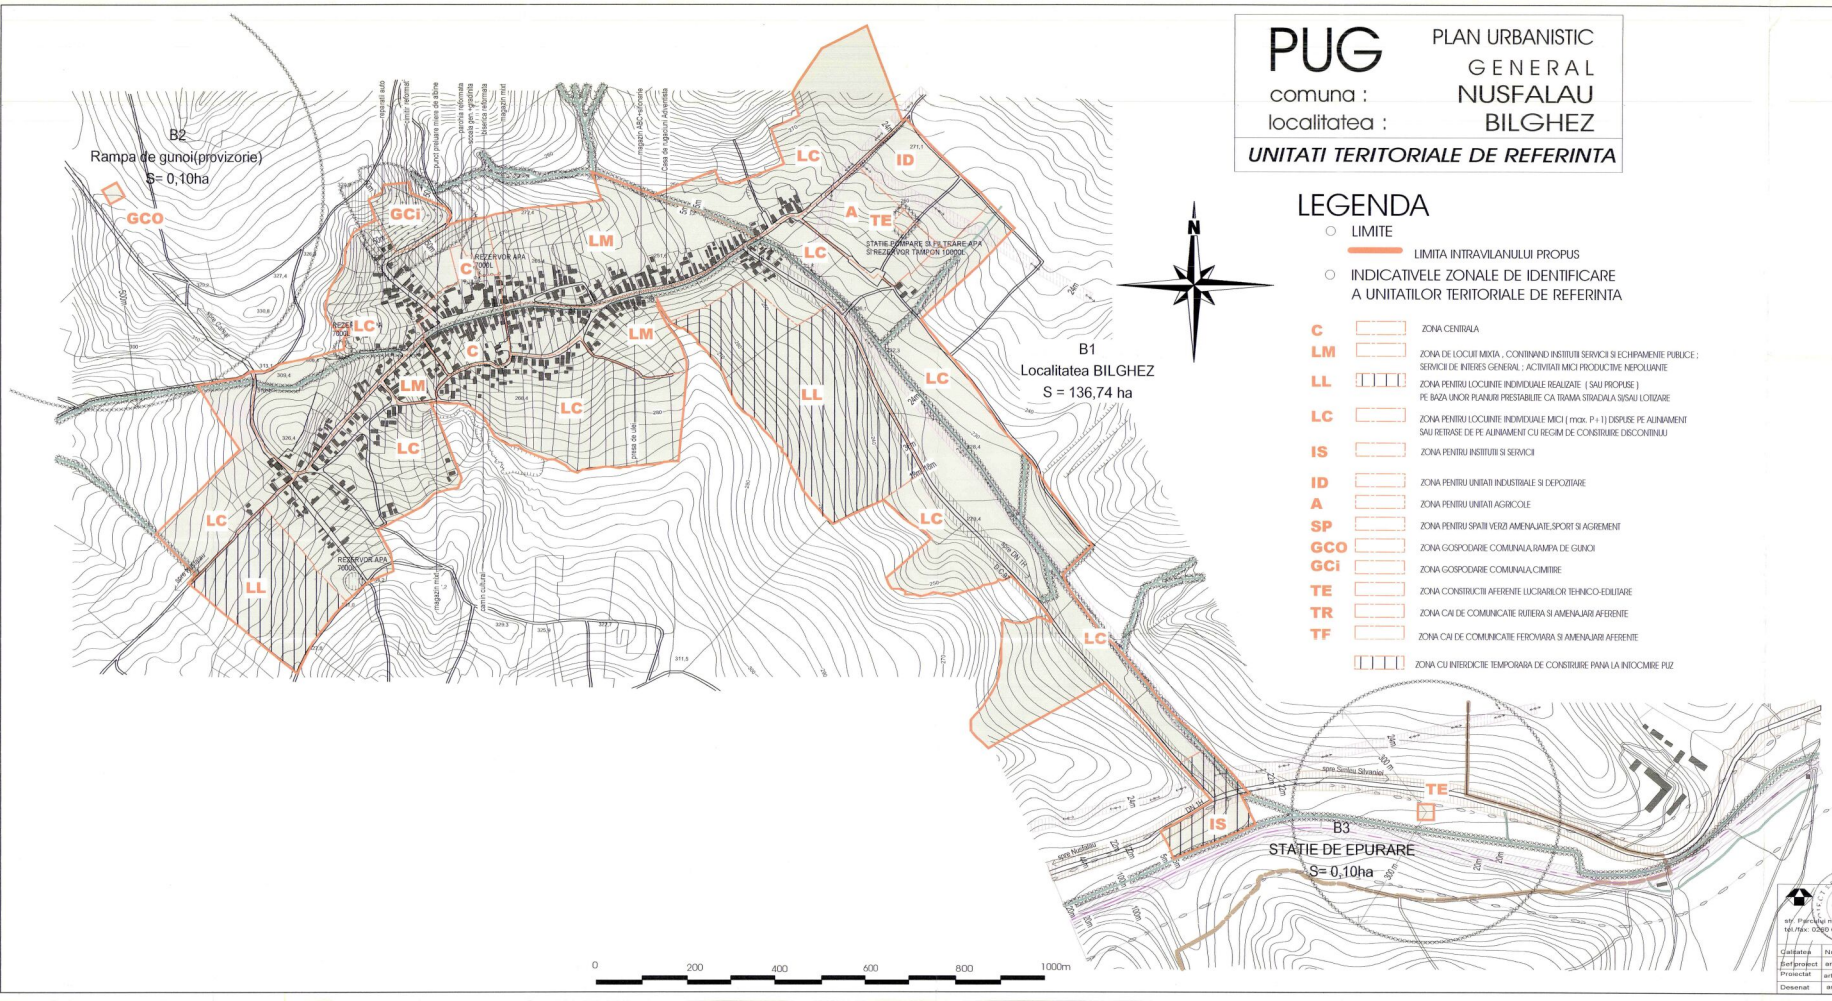

PUG PLAN URBANISTIC
GENERAL
NUSFALAU
comuna :
localitatea : **BILGHEZ**
UNITATI TERRITORIALE DE REFERINTA

LEGENDA

- LIMITE
- LIMITA INTRAVILANULUI PROPUȘ
- INDICATIVELE ZONALE DE IDENTIFICARE A UNITATILOR TERRITORIALE DE REFERINTA
- **C** ZONA CENTRALA
- **LM** ZONA DE LOCUINȚI MIXTA, CONTINȚAND INSTITUTII SERVICII SI ECHIPAMENTE PUBLICE; SERVICII DE INTERES GENERAL; ACTIVITATI MICI PRODUCTIVE NEPOLUANTE
- **LL** ZONA PENTRU LOCUINȚI INDIVIDUALE REALIZATE (SAU PROIECTATE) PE BAZA UNOR PLANURI PRESTABILITE CA TRAMA STRADALA SI SAU LORZARE
- **LC** ZONA PENTRU LOCUINȚI INDIVIDUALE MICI (max. P+1) DISPUSE PE ALINAMENTI SAU TERASE DE PE ALINAMENT CU REGIM DE CONSTRUIRE DISCONTINUU
- **IS** ZONA PENTRU INSTITUTII SI SERVICII
- **ID** ZONA PENTRU UNITATI INDUSTRIALE SI DEPOZITARE
- **A** ZONA PENTRU UNITATI AGRICOLE
- **SP** ZONA PENTRU SPAȚII VERZI AMENAJATE,SPORT SI AGREMENT
- **GCO** ZONA GOSPODARIE COMUNALA,RAMPA DE GUNCI
- **GCI** ZONA GOSPODARIE COMUNALA,CIMITIRE
- **TE** ZONA CONSTRUCȚII AFERENTE LUCRARIILOR TEHNICO-EDILITARE
- **TR** ZONA CAI DE COMUNICATIE RUTIERA SI AMENAJARI AFERENTE
- **TF** ZONA CAI DE COMUNICATIE FEROVICARA SI AMENAJARI AFERENTE
- □□□□ ZONA CU INTERDICTIE TEMPORARA DE CONSTRUIRE PANA LA INOCUAREA PLUȚ

SECRETAR
EMILIA ALA SYCA
MANSI IER